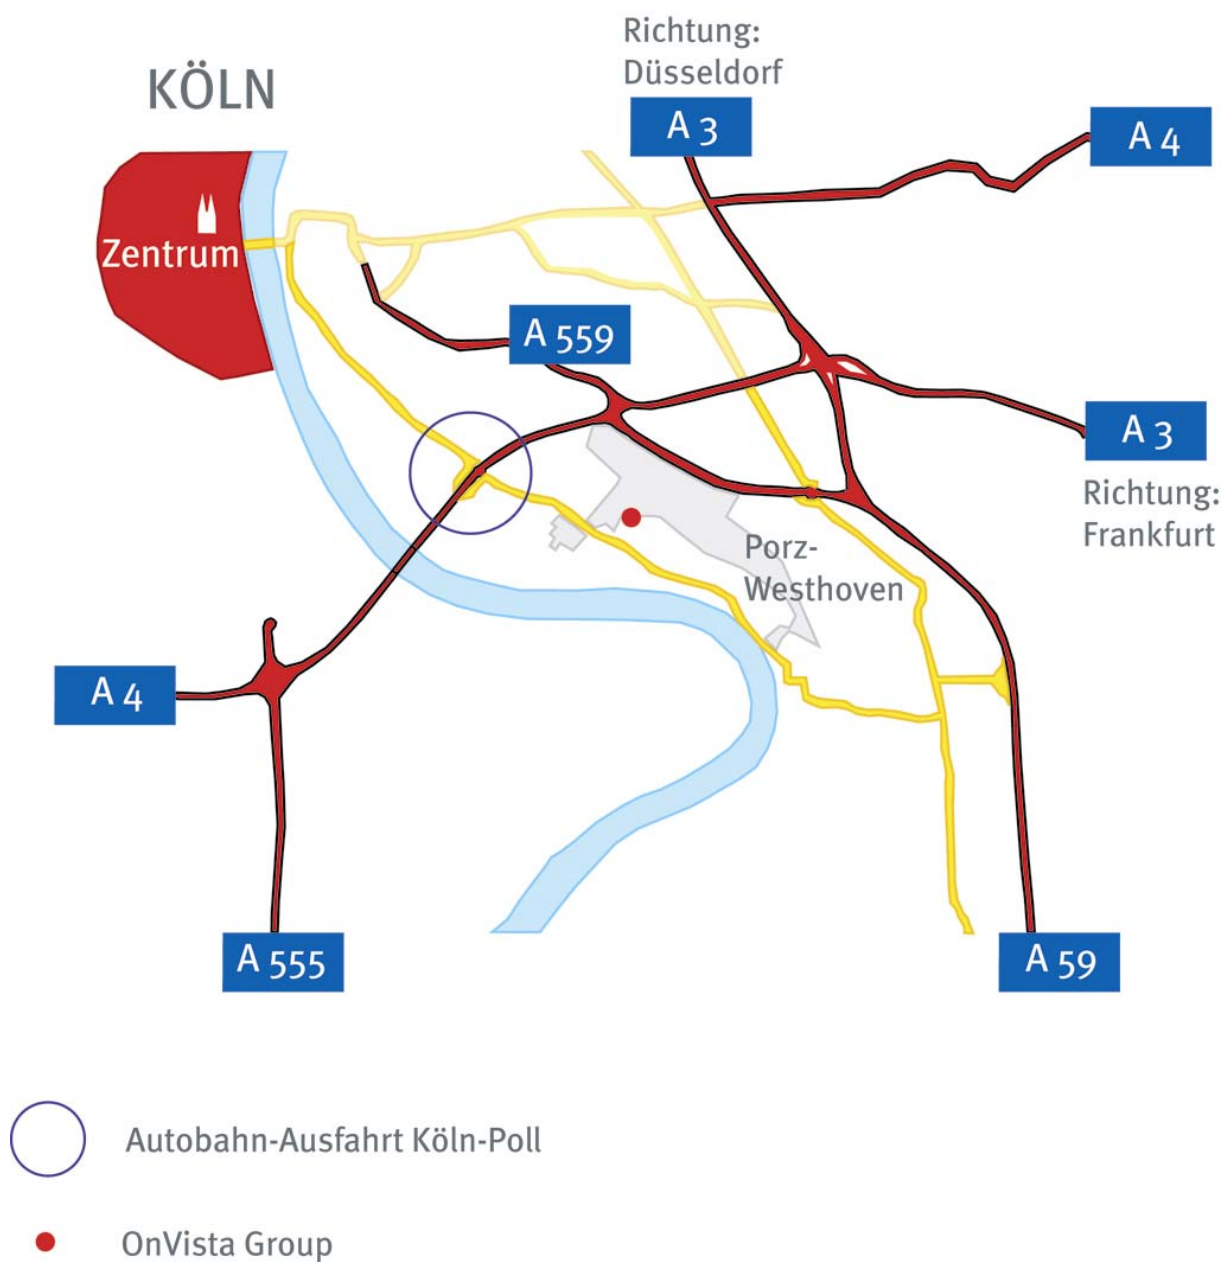

Sehr geehrte OnVista-Besucher,

so gelangen Sie mit dem Auto zu uns:

- Fahren Sie auf der Autobahn A4 bis zur Abfahrt Köln-Poll.
- Dort verlassen Sie die Autobahn und fahren weiter in Richtung Porz/Westhoven.

- Nach der Aral-Tankstelle biegen Sie links in die Stollwerckstraße ein.
- Nach ca. 100 m biegen Sie rechts in die Straße ‚Am Westhovener Berg‘ ein.
- Nach ca. 50 m biegen Sie links in die Sophienstraße ein.
- Unser Haus befindet sich gleich am Anfang der Straße auf der linken Seite.
- Dort stehen Ihnen auch begrenzt Parkmöglichkeiten zur Verfügung.